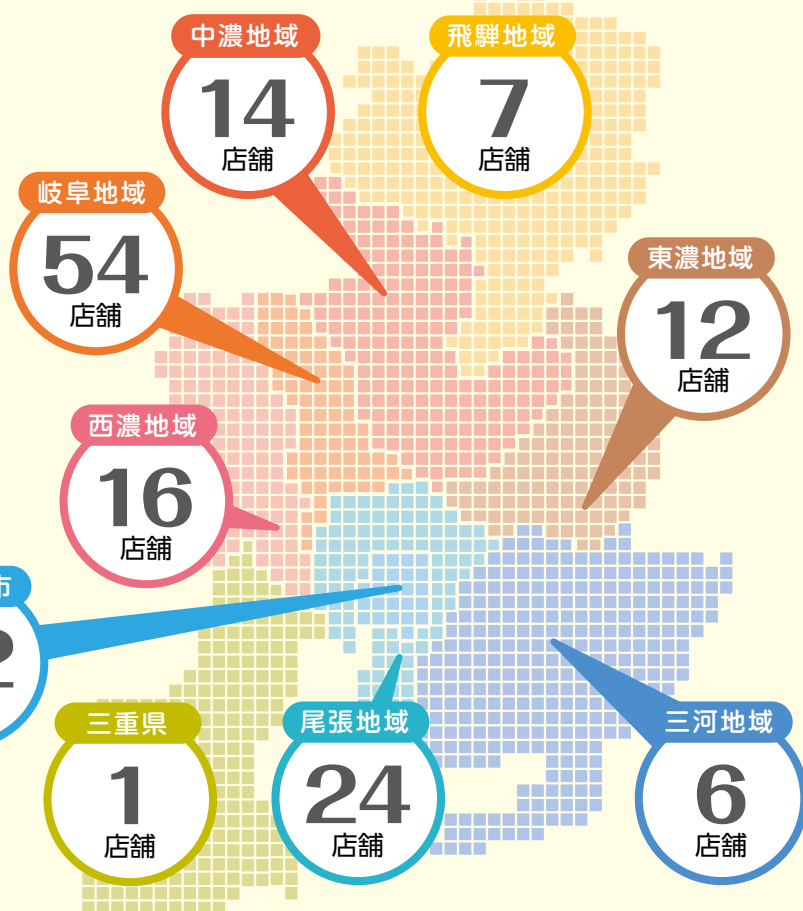

# 店舗ネットワーク

(平成29年6月30日現在)

当行は、岐阜県・愛知県を中心に国内161店舗と海外駐在員事務所4か所を有し、お客さまの利便性向上のために、広域な店舗ネットワークを展開しています。

東海三県の充実した店舗ネットワークをご利用ください!

岐阜県

## 店舗一覧

### 店舗数

	店舗	うち出張所	うち仮想店舗	うち付随業務取扱事務所
岐阜県	106	(11)	(3)	(1)
愛知県	52	(1)	(-)	(-)
三重県	1	(-)	(-)	(-)
大阪府	1	(-)	(-)	(-)
東京都	1	(-)	(-)	(-)
合計	161	(12)	(3)	(1)

※各店舗の情報はP.37～P.40をご覧ください

# 岐阜地域