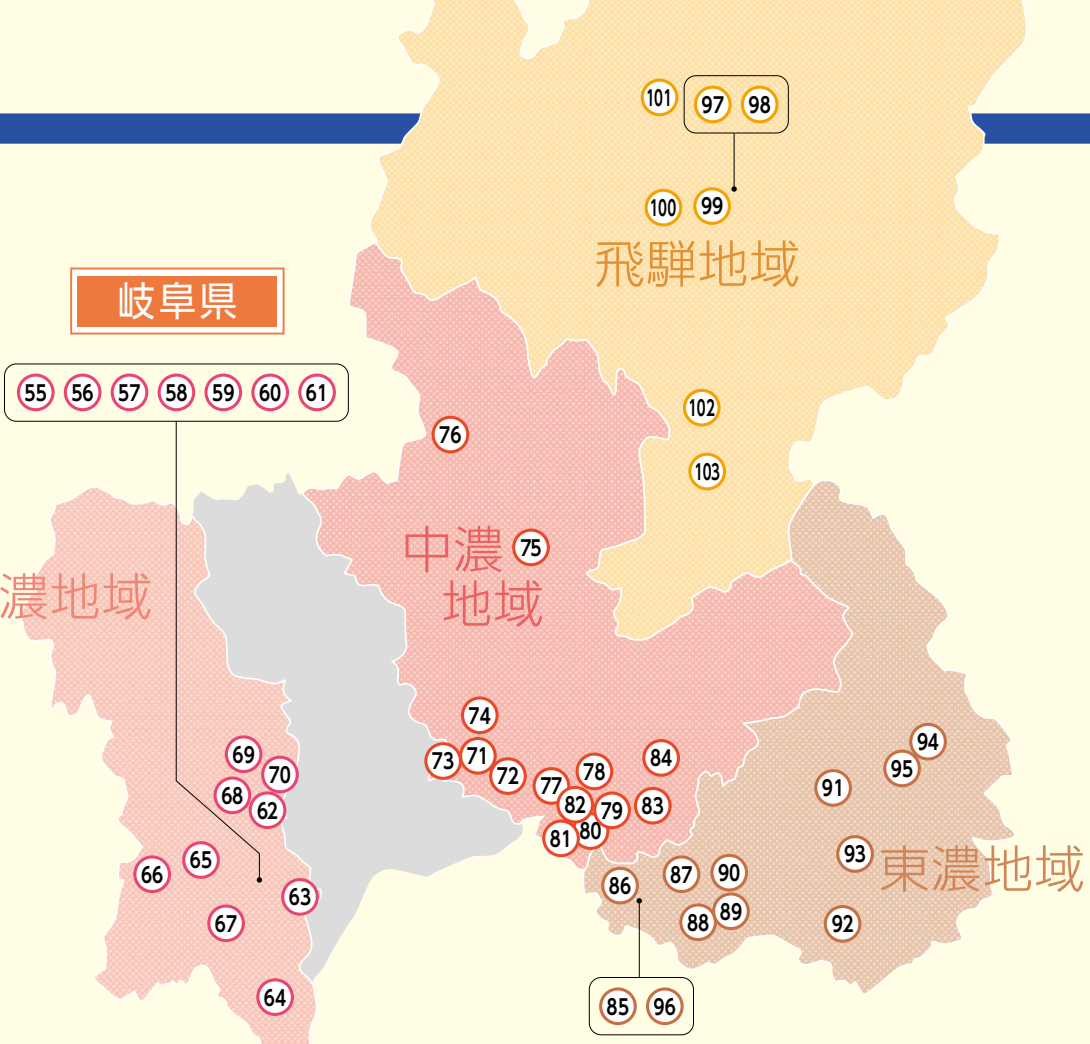

## 店舗一覧

# 岐阜地域

## 岐阜市

本店は岐阜駅近くの  
①番です!

南は海津市  
北は飛騨市古川町まで  
岐阜の広い範囲に  
店舗があります!

西濃地域

55	大垣	大垣市高屋町1丁目26	(0584) 78-2161
56	ソフトピアジャパン 出張所	大垣市加賀野4丁目1-7	(0584) 75-6416
57	赤坂	大垣市赤坂町248	(0584) 71-0816
58	大垣北	大垣市領家町2丁目12	(0584) 73-0016
59	大垣東	大垣市安井町4丁目8-1	(0584) 75-0016
60	大垣南	大垣市鳥里1丁目32-2	(0584) 89-5616
61	大垣西	大垣市静里町847	(0584) 92-1216
62	神戸	安八郡神戸町川西50-1	(0584) 27-1916
63	安八	安八郡安八町東結1087-1	(0584) 62-3616
64	高須	海津市海津町馬目360-1	(0584) 53-2916
65	垂井	不破郡垂井町表佐149-1	(0584) 22-1116
66	関ヶ原	不破郡関ヶ原町関ヶ原2083-2	(0584) 43-1116
67	養老	養老郡養老町押越414-1	(0584) 34-1016
68	池田	揖斐郡池田町池野388-1	(0585) 45-8016
69	揖斐川	揖斐郡揖斐川町三輪667	(0585) 22-1216
70	大野	揖斐郡大野町黒野650-2	(0585) 32-1516