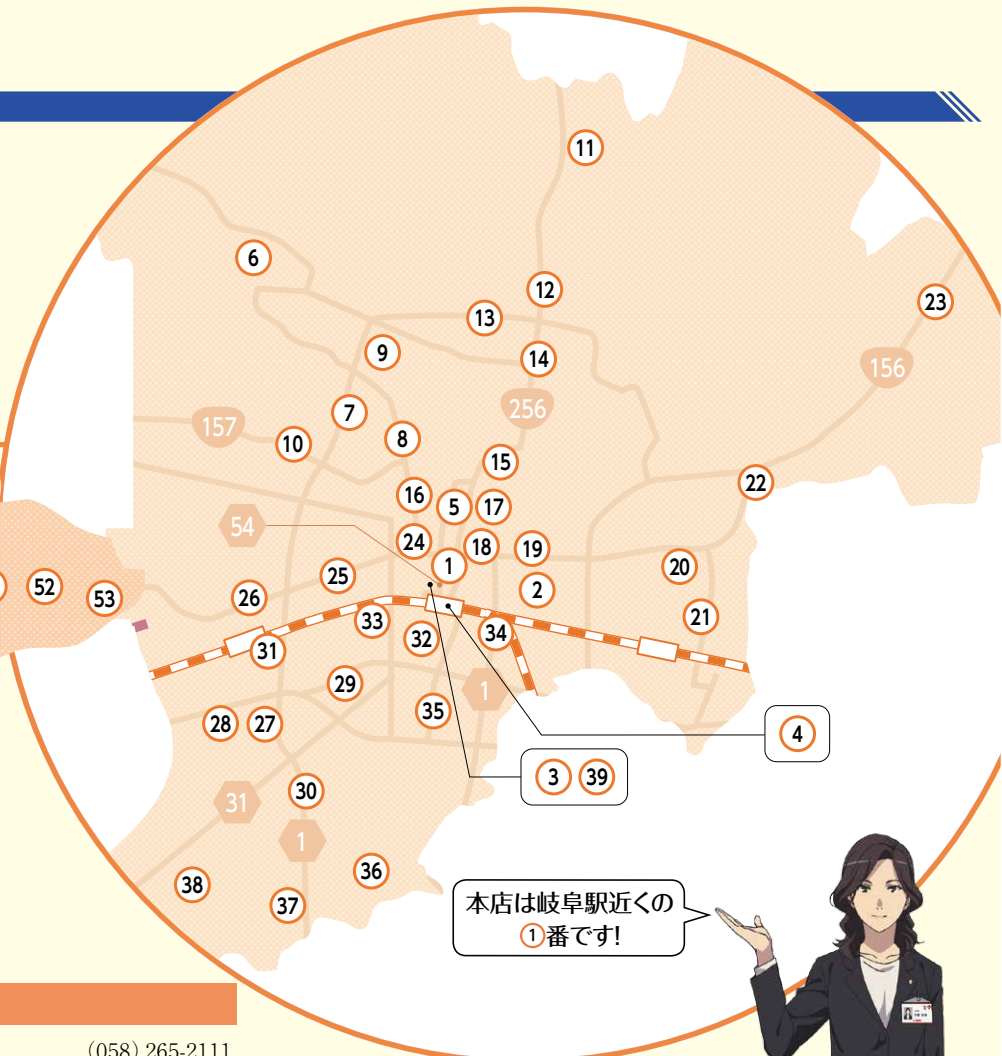

## 店舗一覧

### 店舗数

	店舗	うち出張所	うち仮想店舗	うち付随業務取扱事務所
岐阜県	106	(11)	(3)	(1)
愛知県	52	(1)	(-)	(-)
三重県	1	(-)	(-)	(-)
大阪府	1	(-)	(-)	(-)
東京都	1	(-)	(-)	(-)
合計	161	(12)	(3)	(1)

※各店舗の情報はP.37～P.40をご覧ください

# 岐阜地域

## 岐阜市

本店は岐阜駅近くの  
①番です!