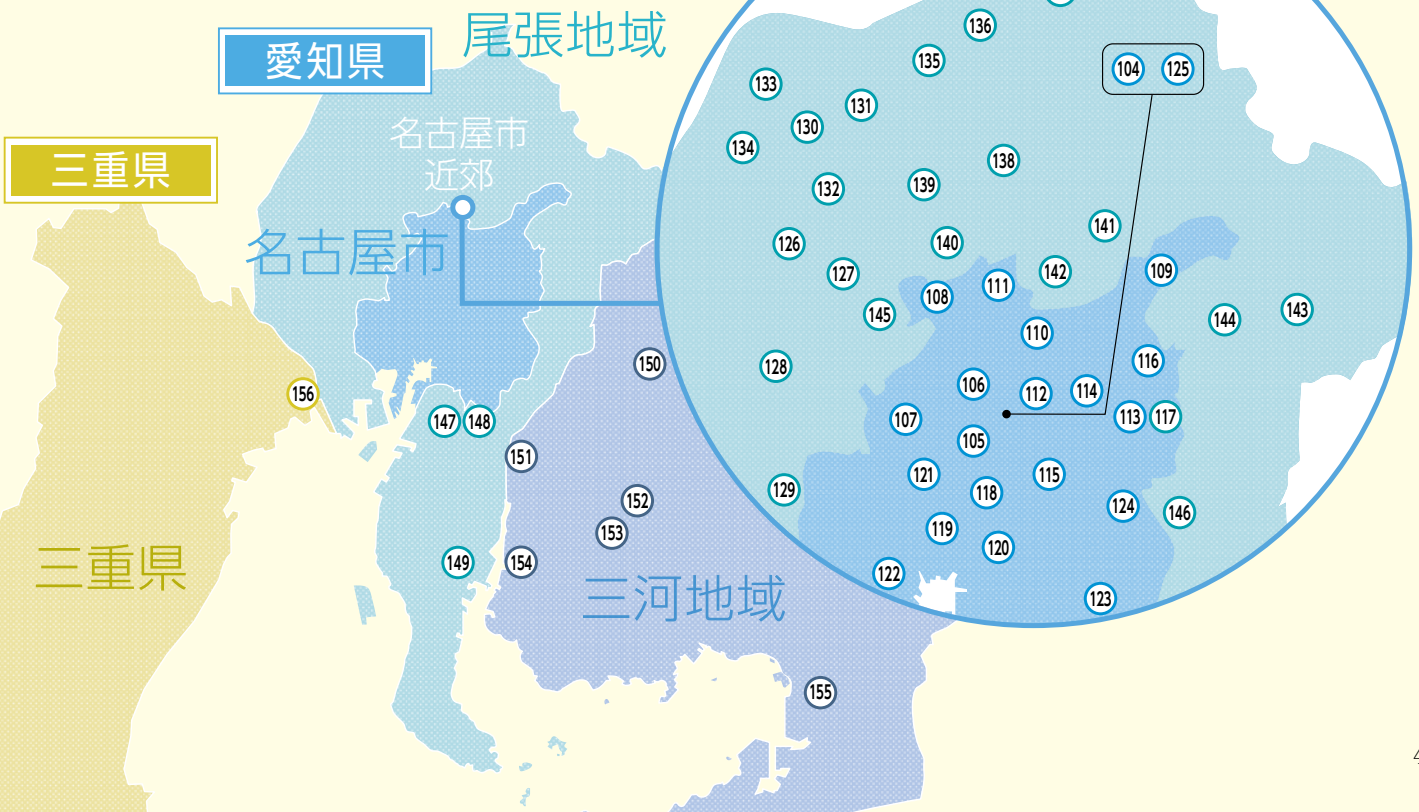

尾張地域

126	稲沢	稲沢市桜木2丁目7-18	(0587) 21-6216
127	東稲沢	稲沢市奥田大沢町28-1	(0587) 32-7716
128	美和	あま市木田八反田32-1	(052) 442-8116
129	蟹江	海部郡蟹江町本町5丁目24-3	(0567) 95-5116
130	一宮	一宮市栄1丁目2-5	(0586) 73-5116
131	一宮東	一宮市両郷町5丁目20-3	(0586) 72-4116

132	一宮南	一宮市牛野通3丁目20-1	(0586) 71-3216
133	木曾川	一宮市木曾川町黒田高田45	(0586) 86-2116
134	尾西	一宮市三条エグロ32-1	(0586) 62-3116
135	江南	江南市古知野町桃源67	(0587) 55-1116
136	扶桑	丹羽郡扶桑町柏森西屋敷155	(0587) 93-8711
137	犬山	犬山市松本町4丁目1	(0568) 62-8616
138	小牧	小牧市中央1丁目267	(0568) 72-5116
139	岩倉	岩倉市旭町1丁目25	(0587) 66-2016
140	師勝	北名古屋市熊之庄八幡49-4	(0568) 25-3116
141	春日井	春日井市六軒屋町東丘17-163	(0568) 84-4416
142	勝川	春日井市勝川新町2丁目142	(0568) 34-3116
143	瀬戸	瀬戸市銀杏木町90	(0561) 83-1016
144	尾張旭	尾張旭市三郷町中井田199	(0561) 52-0016
145	清洲	清須市新清洲1丁目4-5	(052) 409-6001
146	池日進	日進市赤池2丁目210	(052) 804-1116
147	東海	東海市富木島町伏見2丁目24-7	(052) 604-3016
148	リソラ大府出張所	大府市柁山町1丁目175-1	(0562) 47-3116
149	半田	半田市昭和町2丁目11	(0569) 31-1516

三河地域

150	豊田	豊田市西町3丁目16	(0565) 31-0616
151	刈谷	刈谷市若松町6丁目35	(0566) 21-1611
152	岡崎	岡崎市康生通南2丁目12	(0564) 22-1671
153	岡崎羽根	岡崎市羽根町字池下63-1	(0564) 55-2316
154	碧南	碧南市松本町5	(0566) 41-6616
155	豊橋	豊橋市駅前大通3丁目52-1	(0532) 55-2216

三重県

156	桑名	桑名市末広町32	(0594) 22-5215

平成27年度業績ハイライト

ピックアップ

十六銀行のCSR

商品・サービスガイド

株式についてのご案内

十六銀行の概要