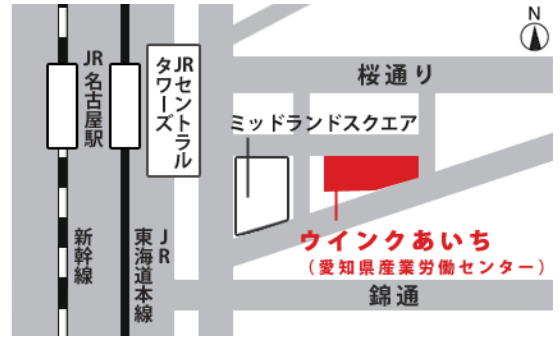

会場案内

平成29年**9月16日**(土)
14:00~16:30 (受付開始 13:30~)
ウインクあいち 1206 12階
(愛知県産業労働センター)
愛知県名古屋市中村区名駅4丁目4-38

●有料駐車場(123台収容)がございますが、公共交通機関のご利用をお勧めします。

お申込方法

十六銀行ホームページもしくはFAXにてお申込みください。参加証の発送はございません。

十六銀行ホームページからお申込みの方

十六銀行ホームページ(「相談会・セミナー予定」)にアクセスしていただき、申込フォームに必要事項を入力の上、お申込みください。

FAXにてお申込みの方

下記参加申込書に必要事項をご記入の上、FAXにてお申込みください(FAX番号のお間違いに十分注意してください)。

■ **対象者**: 漠然と田舎暮らしへ憧れを持っている方、移住に興味がある方

■ **お申込締切日**: 平成29年**9月14日**(木)

※ 定員になり次第締切りとさせていただきますのでお早めにお申込みください。

お問い合わせ先

十六銀行 公務営業部 TEL:058-266-2527

受付時間/月~金 9:00~17:00(祝日を除く)

お申込日 平成29年 月 日

東濃地域3市「中津川・瑞浪・恵那 田舎暮らしセミナー」参加申込書

フリガナ				年齢		
お名前						
ご住所	〒					
ご連絡先	TEL	( ) -	FAX	( ) -		
	E-mail					
同伴者	フリガナ				年齢	
	お名前					
	フリガナ				年齢	
	お名前					
	フリガナ				年齢	
	お名前					

※申込書にご記入いただいた個人情報については、本企画にかかる事務処理のほか、今後開催するセミナーのご案内等に使用させていただくことがございますので、あらかじめご了承ください。お申込み後、参加証明等の発送はございませんので、お申込みをされた方は当日会場へお越しください。

FAX : 058-263-8150 (十六銀行 公務営業部宛)