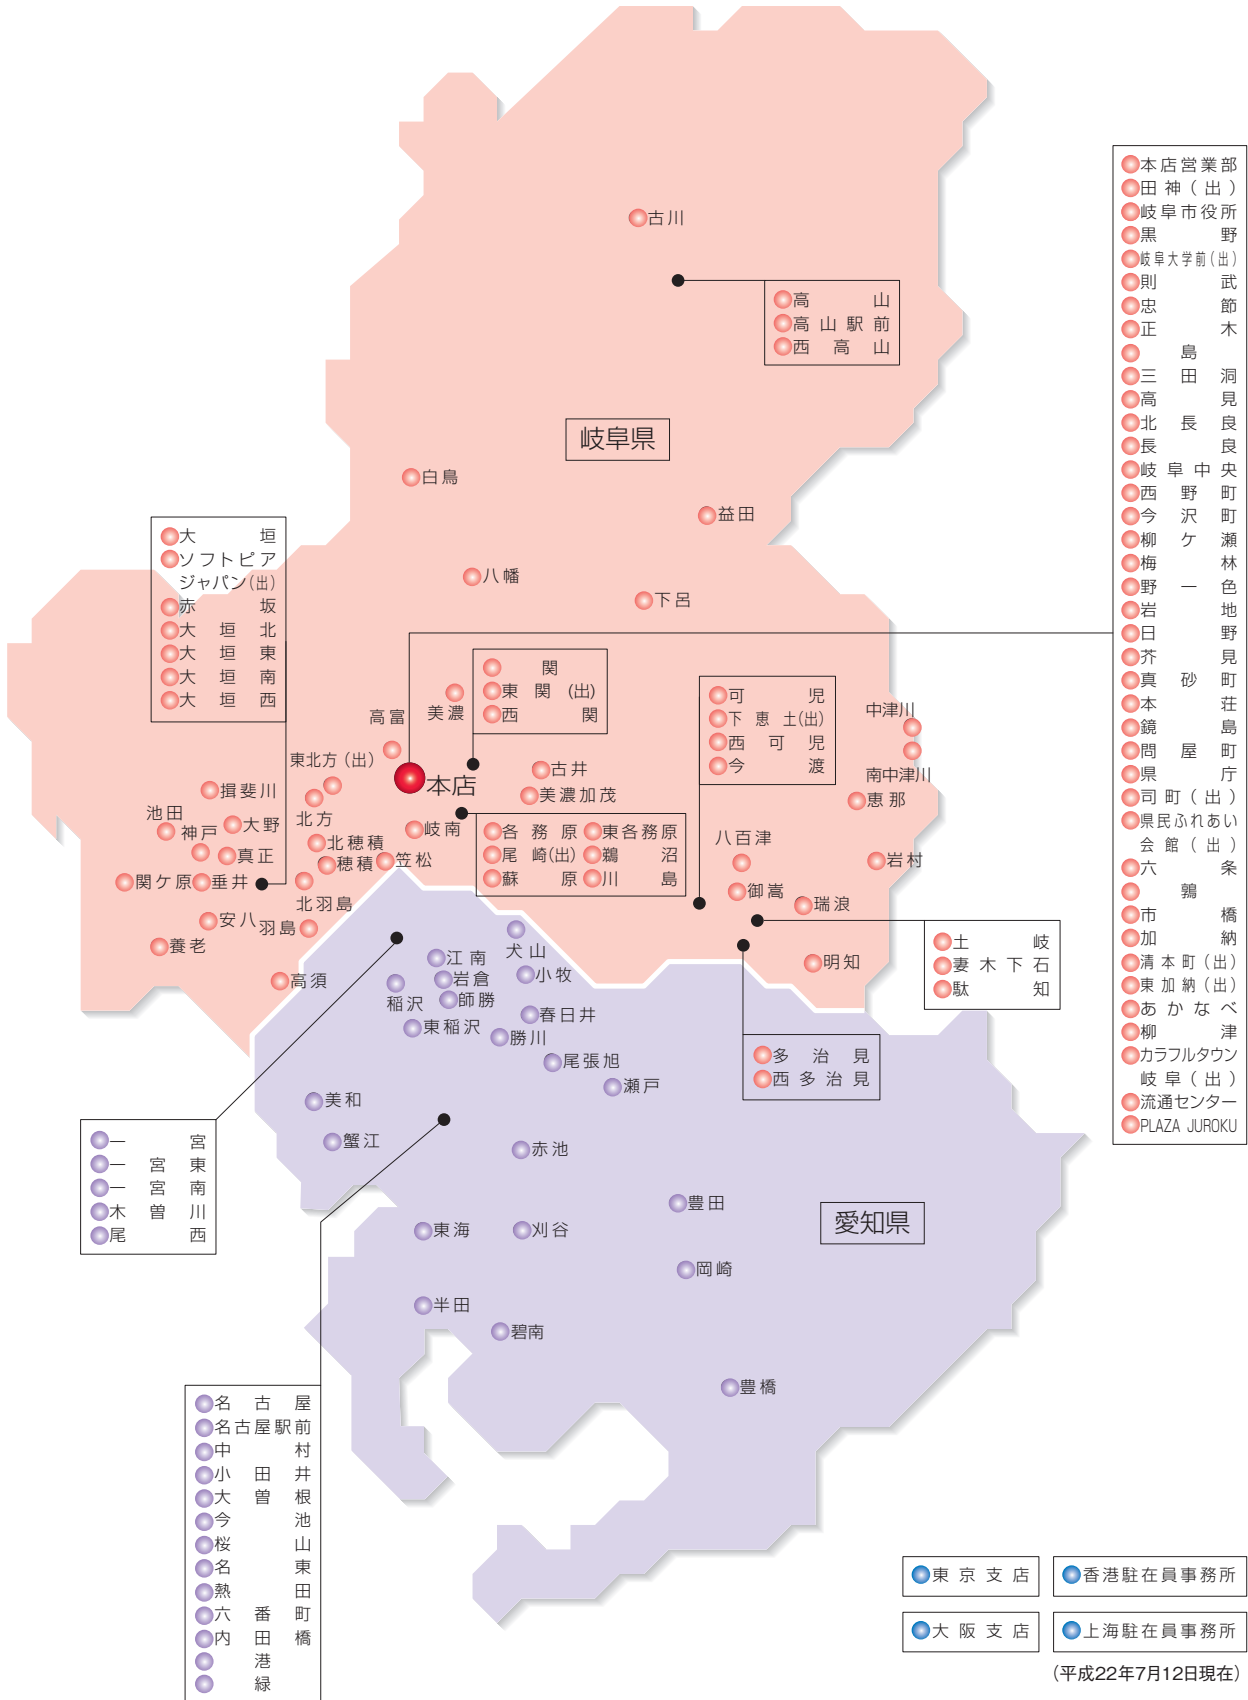

ひまわり、経営戦略

平成21年度 業績ハイライト

地域経済・地域社会への貢献  
CSRの取り組み

営業のご案内

十六銀行の概要

# 店舗配置図

ひめいさく 経営戦略

平成21年度  
業績ハイライト

地域経済・地域社会への貢献  
CSRの取り組み

営業のご案内

十六銀行の概要