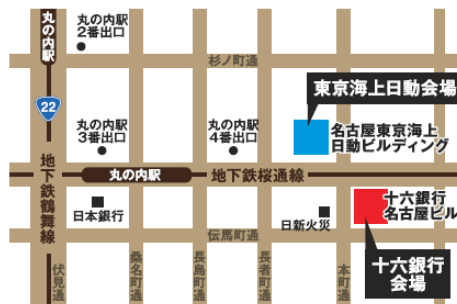

申し込みフォームは
コチラ

ビジネス・自治体関係者向け
SDGsカードゲーム

2021.1.25(月) 14:00-17:00

「SDGs de 地方創生カードゲーム」

SDGsの考え方を地域の活性化に活かし、地方創生を実現する方法について参加者全員で対話し、考えるためのゲームです。SDGsを理解するための登壇者として多くの皆様が参加されています。

場所 名古屋東京海上日動ビルディング3階CDホール

内容 ①イントロダクション(地方創生とは? SDGsとは?)
②ゲームのルール説明
③ゲームプレイ
④振り返り

お問い合わせ

東京海上日動火災保険株式会社
東海・北陸業務支援部 部店支援室
052-201-4461

会場案内

〔東京海上日動会場〕
名古屋市中区丸の内2丁目20-19
〔十六銀行会場〕
名古屋市中区錦3丁目1-1

〈地下鉄:桜通線「丸の内」4番出口徒歩2分
バス:「桜通本町」徒歩1分
*ご来場の際は公共交通機関をご利用ください。〉